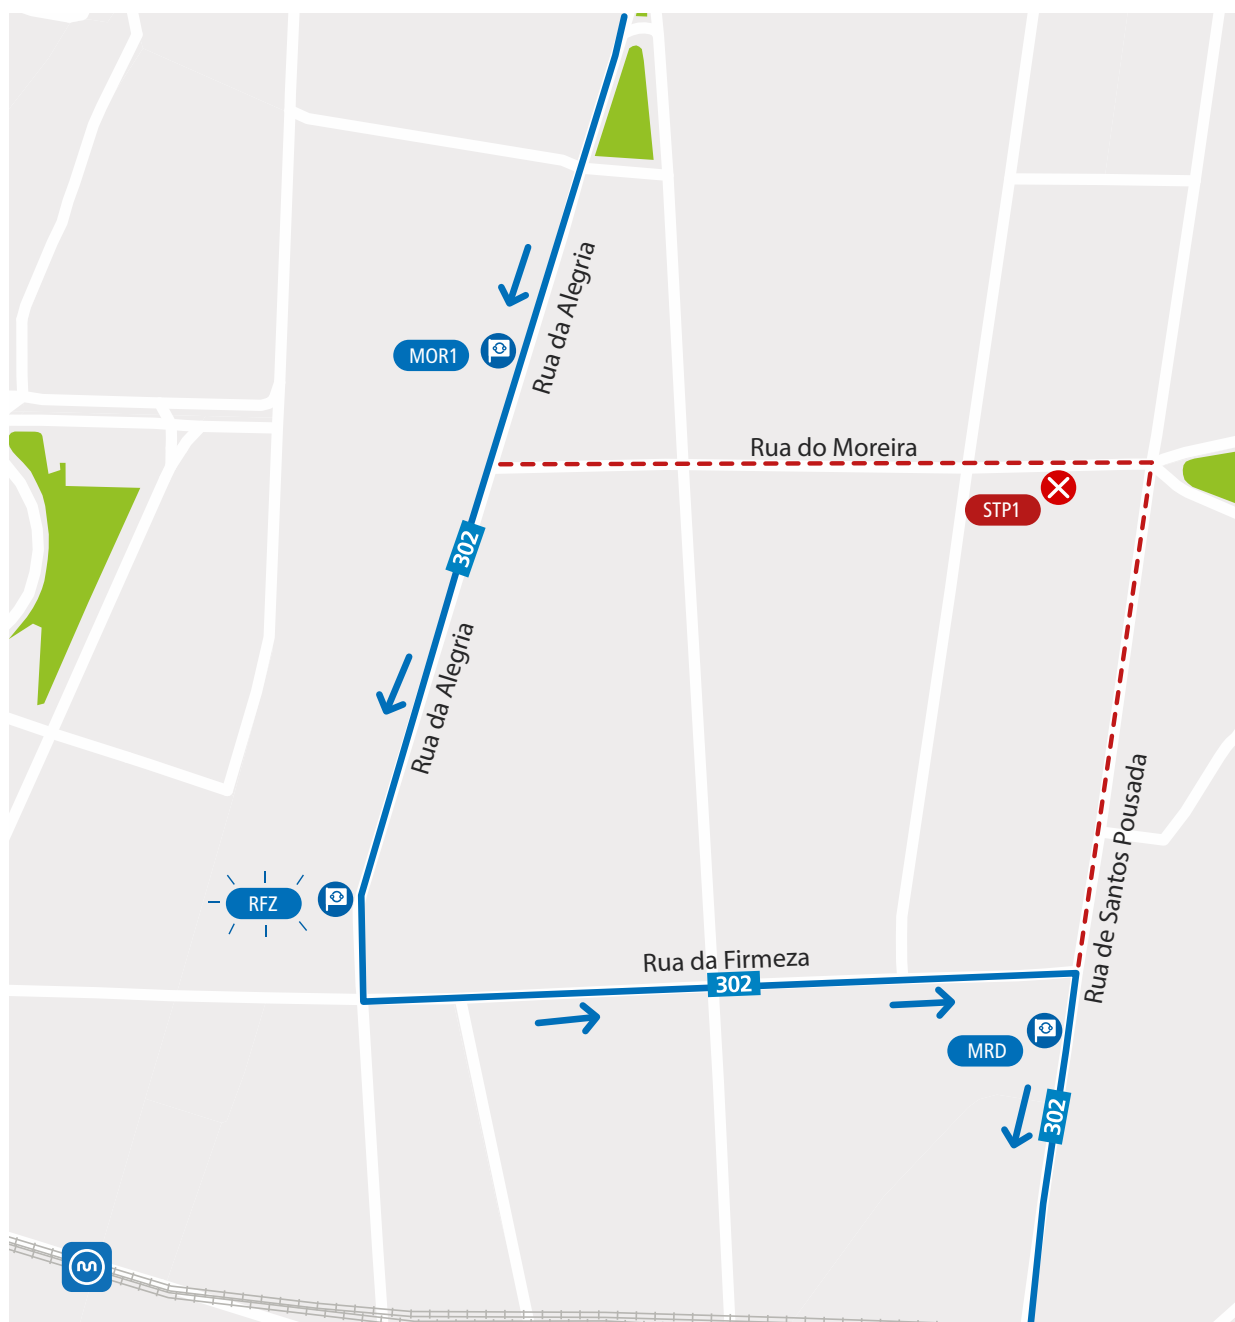

LINHA 302

A partir do dia 15 de junho, a linha **302** passará a realizar o seu percurso conforme indicado no mapa:

Mod 221_E_08_GCRU_244.26 15 de junho de 2026

LINHA AZUL
226 158 158
(chamada para a rede fixa nacional)

 Percurso interrompido  Paragem desativada  Paragem provisória  Paragem

 Segunda a Sexta 08h00 - 19h00 · Sábado 09h00 - 13h00
Monday to Friday 8am - 7pm · Saturday 9am - 1pm

 linhaazul@stcp.pt

 www.stcp.pt